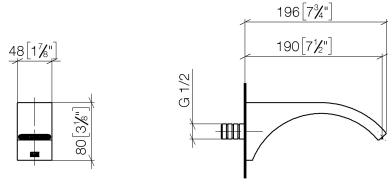

Empfohlenes Zubehör

UP-Wandwinkel -

35 085 970 90

- Max. Einbautiefe 163 mm
- Min. Einbautiefe 90 mm

ST 010 205 7811
mm [inches]

Durchflussdiagramm

Zertifikate

LGA_38116. IAPMO_8834 (2). IAPMO_N-4976. IAPMO_4976 (6). IAPMO_6397.