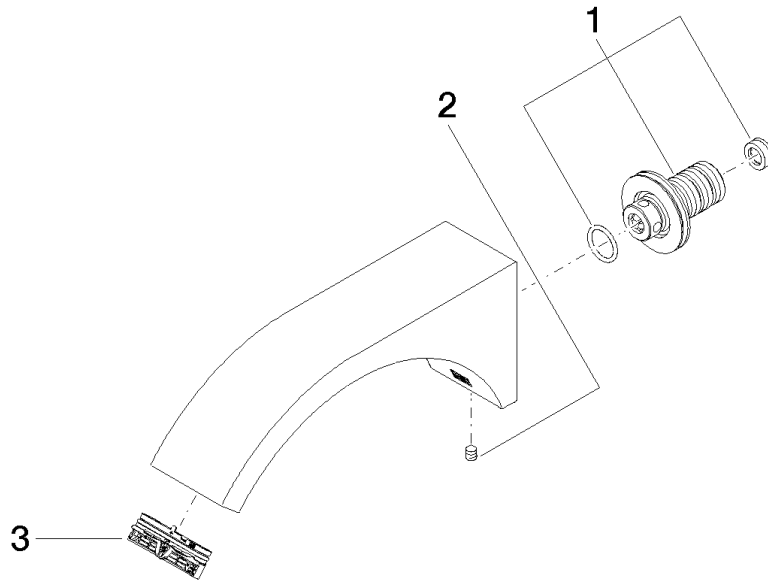

Empfohlenes Zubehör

UP-Wandwinkel -

35 085 970 90

- Max. Einbautiefe 163 mm
- Min. Einbautiefe 90 mm

ST 010 205 7811
mm [inches]

Durchflussdiagramm

Zertifikate

LGA_38116. IAPMO_8834 (2). IAPMO_N-4976. IAPMO_4976 (6). IAPMO_6397.