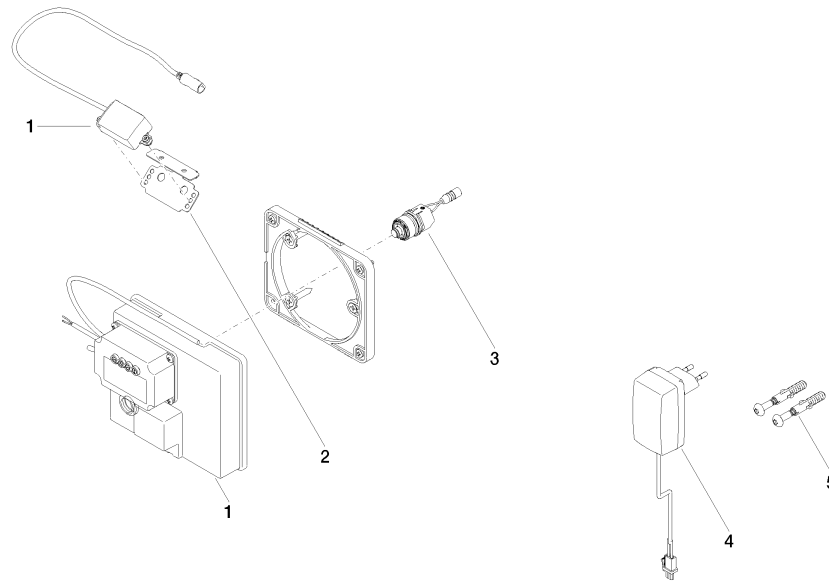

Benötigtes Zubehör

eSET Touchfree 35 743 970 90
Waschtischbatterie ohne
Temperatureinstellung zur
Kombination mit Wandarmaturen -
 •Min. Einbautiefe 90 mm
 •Max. Einbautiefe 125 mm

Benötigtes Zubehör

eSET Touchfree 35 742 970 90
Waschtischbatterie ohne
Temperatureinstellung zur
Kombination mit Standarmaturen -

Empfohlenes Zubehör

Verlängerung für Touchfree 500 12 765 970 90
mm -

ST 010 205 7811
mm [inches]

Zertifikate

LGA_29120.	WRAS_1906116.	IAPMO_EGS.	CE000001_eSet_Tou chfree_20171206_D E_signed.	CE000002_eSet_Tou chfree_20171206_E N_signed.
LGA_29119.				

ST 010 205 7811

Ersatzteilstückliste

Nr.	Artikelnummer	Benennung	Verbaumenge	Lieferzeit
1	90 10 01 177 00 90	Elektrozubehoer	1	2
2	90 17 20 199 00 90	Halter	1	2
3	04 30 50 079 00 90	Ventil	1	2
4	04 10 01 050 00 90	Netzteil	1	60
5	04 30 31 024 01 90	Befestigungssatz	1	2

**CYO eSET Touchfree Waschtischbatterie ohne Ablaufgarnitur ohne
Temperatureinstellung - Chrom**

CYO

ST 010 205 7811

- Ausladung 190 mm
- starrer Auslauf
- rechteckiger luftangereicherter Strahl
- Bohrungsdurchmesser 37 mm
- Anschluss 1/2"
- Durchfluss max. 4,5 l/min
- bleifrei
- Dieses Produkt leistet einen Beitrag zur Erfüllung der Vorgaben von nachhaltigen Gebäudezertifizierungen, z.B. LEED®, BREEAM®, DGNB