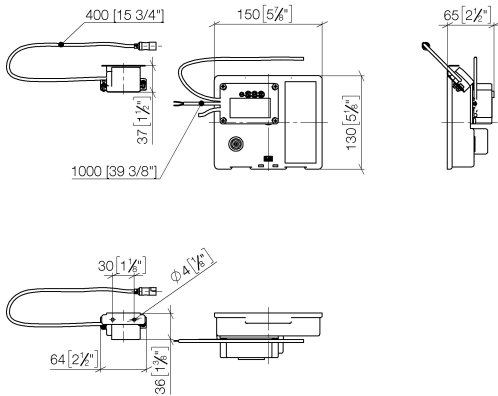

Benötigtes Zubehör

eSET Touchfree 35 743 970 90
Waschtischbatterie ohne
Temperatureinstellung zur
Kombination mit Wandarmaturen -
 •Min. Einbautiefe 90 mm
 •Max. Einbautiefe 125 mm

Benötigtes Zubehör

eSET Touchfree 35 742 970 90
Waschtischbatterie ohne
Temperatureinstellung zur
Kombination mit Standarmaturen -

Empfohlenes Zubehör

Verlängerung für Touchfree 500 12 765 970 90
mm -

ST 010 205 7811
mm [inches]

Zertifikate

LGA_29120.	WRAS_1906116.	IAPMO_EGS.	CE000001_eSet_Tou chfree_20171206_D E_signed.	CE000002_eSet_Tou chfree_20171206_E N_signed.
LGA_29119.				