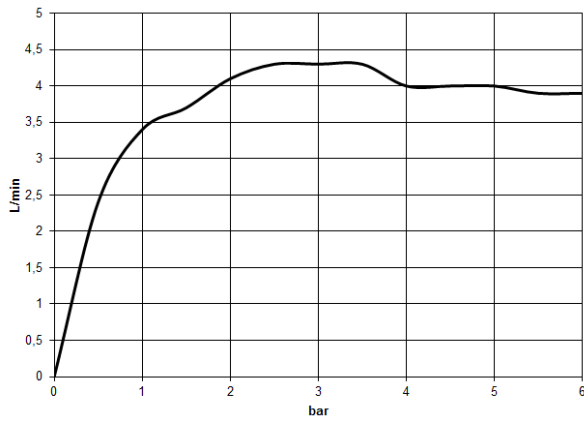

Empfohlenes Zubehör

UP-Wandwinkel -

35 085 970 90

- Max. Einbautiefe 163 mm
- Min. Einbautiefe 90 mm

ST 010 205 7811
mm [inches]

Durchflussdiagramm

Zertifikate

LGA_38116. IAPMO_8834 (2). IAPMO_N-4976. IAPMO_4976 (6). IAPMO_6397.